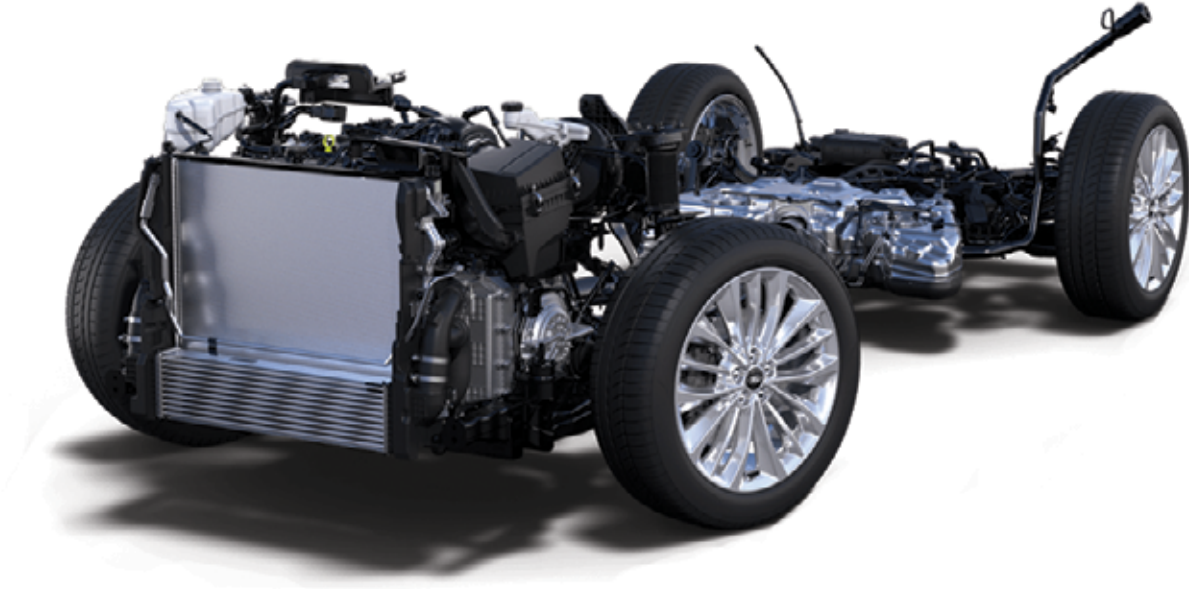

Güç. Performans. Pratiklik

Ford Edge'in 2.0 EcoBoost motoru, yüksek performans ve yakıt verimliliğini bir araya getirir. Turbo teknolojisiyle donatılan bu motor, ihtiyaç duyduğunuzda anında güç sunar. Ford'un gelişmiş mühendislik teknikleri sayesinde yakıt tüketimini minimumda tutarken, her sürüşte heyecan verici bir performans sağlar. Böylece, hem şehir içinde hem de uzun yolculuklarda ekonomik ve dinamik bir sürüş deneyimi yaşarsınız.

2,0L EcoBoost 254PS
8 İleri Otomatik